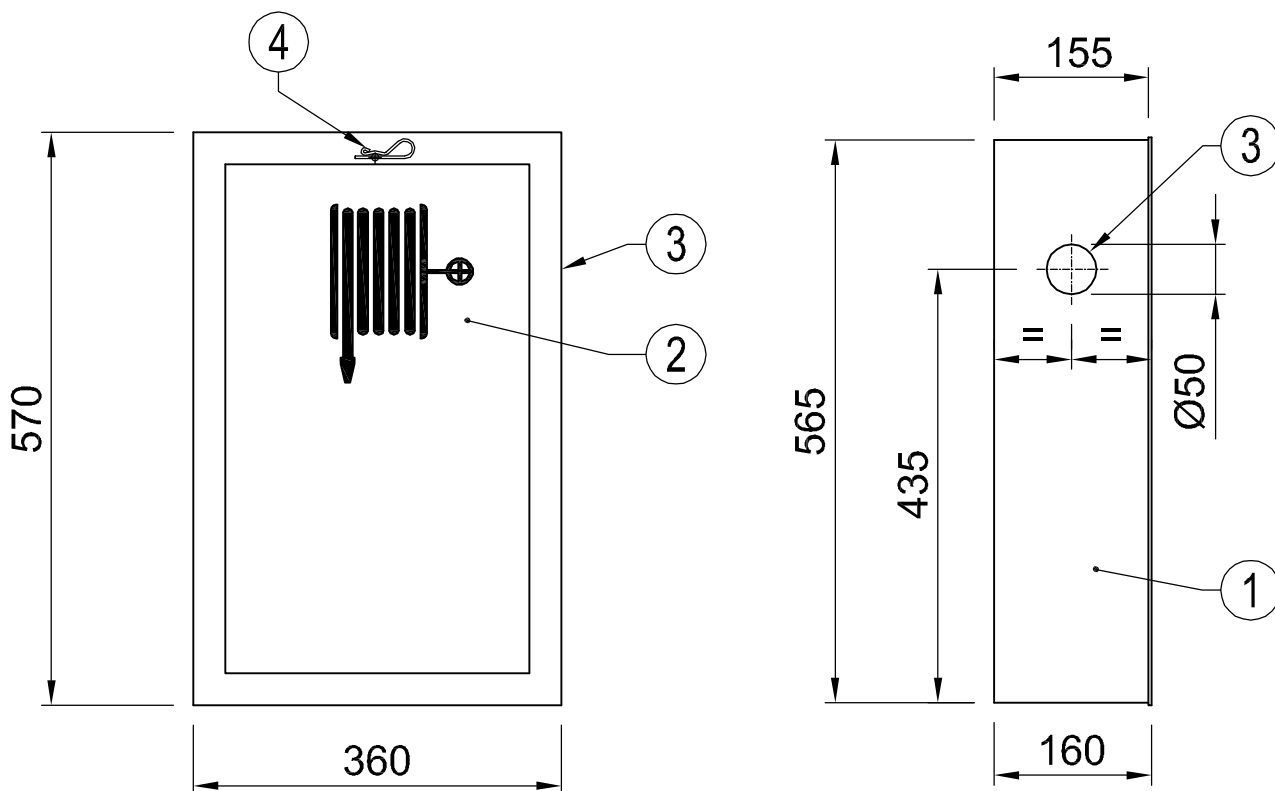

CASSETTA CLASSIC DA INCASSO - DN45

DESCRIZIONE	
1	Cassetta da incasso in lamiera acciaio verniciata colore Grigio con portello in alluminio.
2	Lastra infrangibile "INTEGRA" trasparente, completa di istruzioni d'uso. Dimensione 321 x 530
3	Predisposizione fori attacco rete idrica
4	Apertura facilitata con possibilità di sigillo